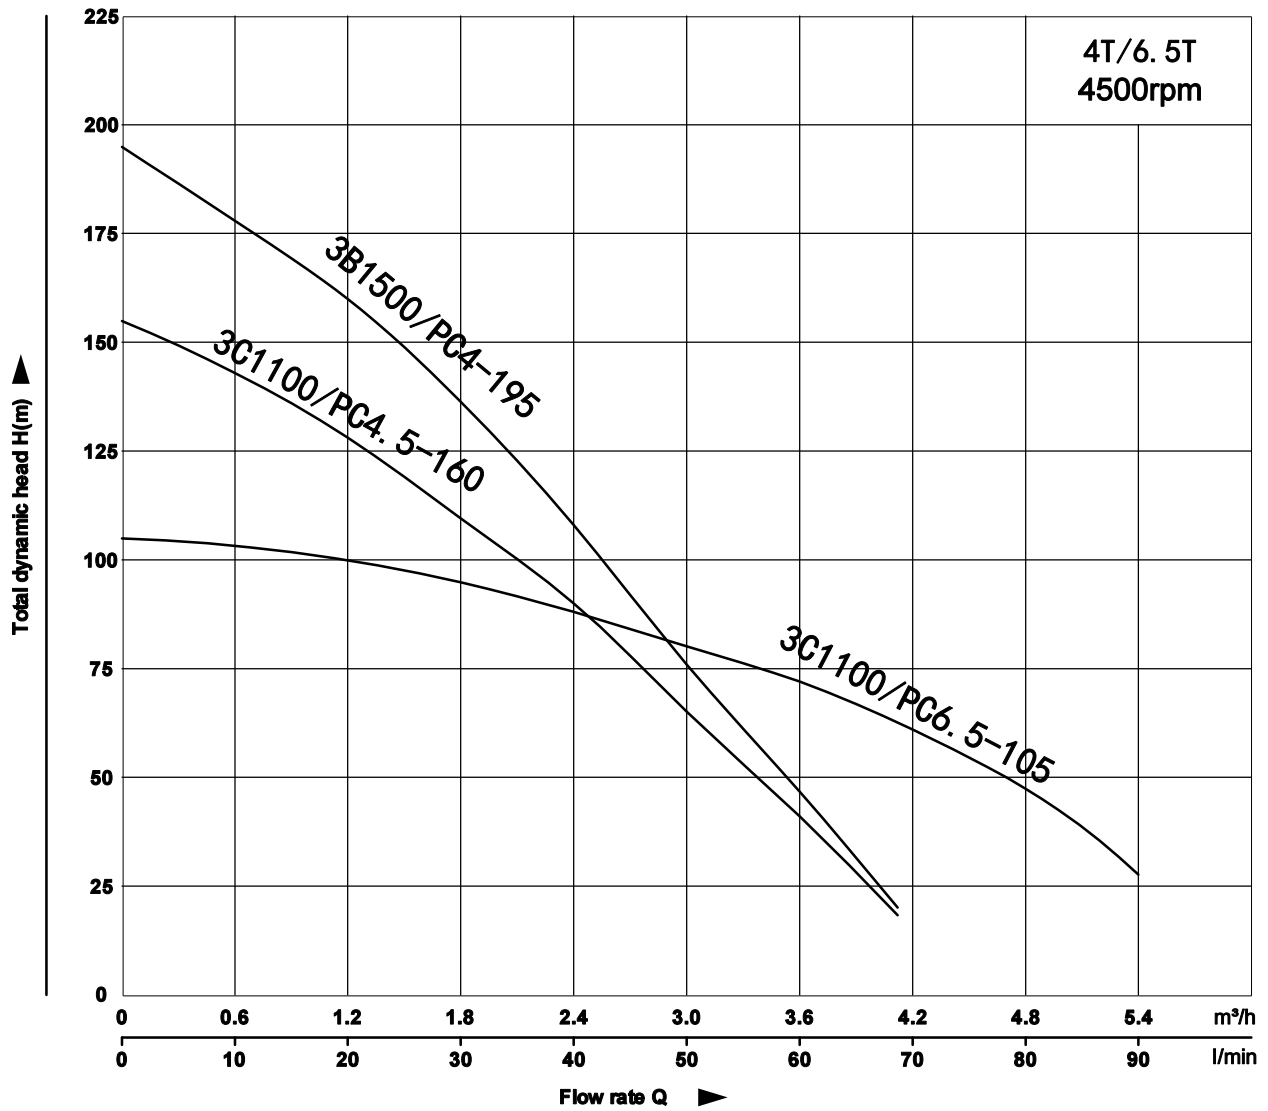

3"AC/DC PLASTIC IMPELLER SOLAR WATER PUMP

3C1100/PC4-155

Q	m³/h	0	0.6	1.2	1.8	2.4	3.0	3.6	4.0
	L/min	0	10	20	30	40	50	60	67
	US.GPM	0	2.6	5.3	7.9	10.6	13.2	15.9	17.7
H	m	155	140	128	108	90	68	41	18

3B1500/PC4-195

Q	m³/h	0	0.6	1.2	1.8	2.4	3.0	3.6	4.0
	L/min	0	10	20	30	40	50	60	67
	US.GPM	0	2.6	5.3	7.9	10.6	13.2	15.9	17.7
H	m	195	178	160	140	108	76	47	20

3C1100/PC6.5-105

Q	m³/h	0	1.8	2.4	3.0	3.6	4.2	4.8	5.4
	L/min	0	30	40	50	60	70	80	90
	US.GPM	0	7.9	10.6	13.2	15.9	18.5	21.1	23.8
H	m	105	95	87	80	72	62	45	28